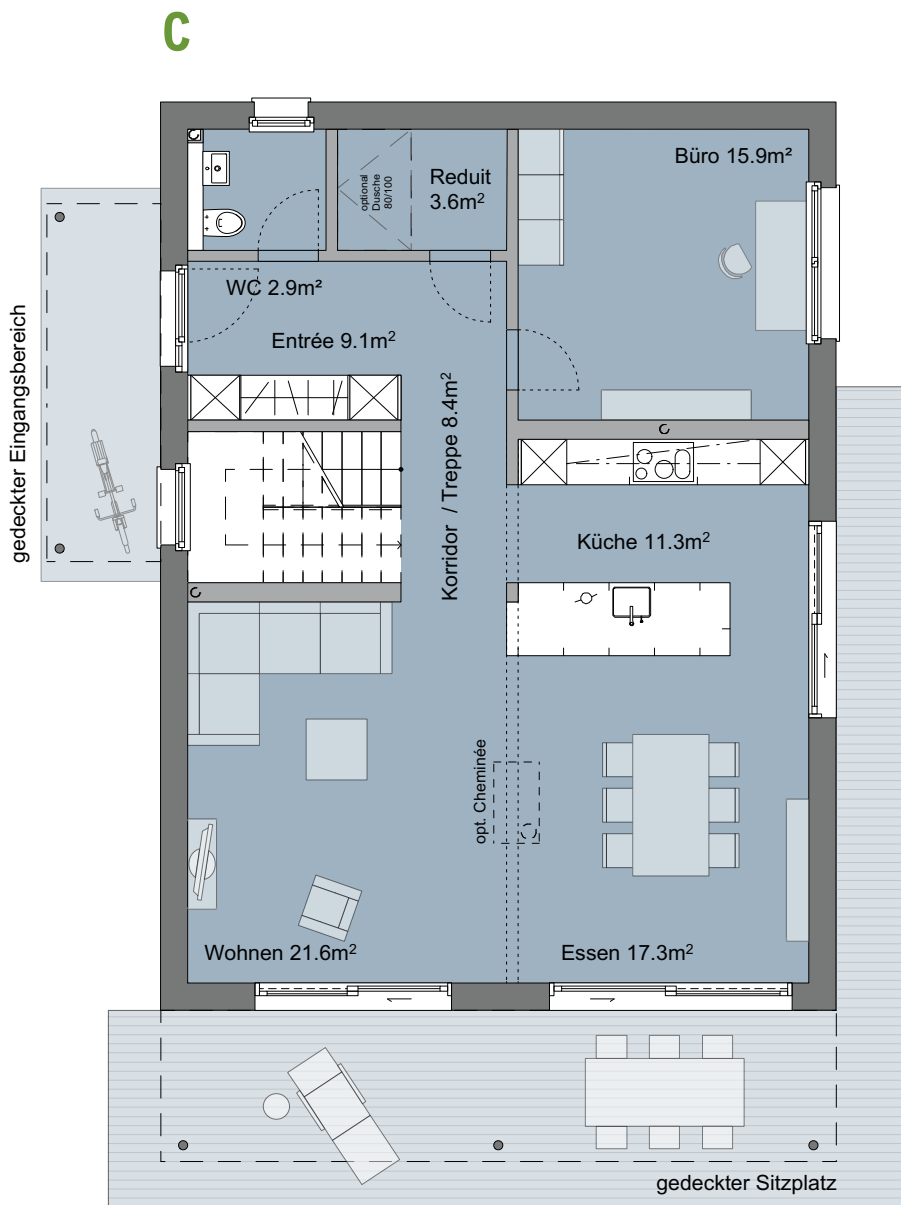

Grundrisse Haus C

Erdgeschoss 1:100

Haus C

Wohnflächen
Erdgeschoss

Brutto
93.0m²

Netto
90.0m²

 **Schindler & Scheibling**
Planen und Bauen. Natürlich mit Holz.
Planung & Realisierung
Schindler & Scheibling AG
044 944 93 30
info@schindler-scheibling.ch
www.schindler-scheibling.ch

Grundrisse Haus C

Obergeschoss 1:100

C

Haus C

Wohnflächen
Obergeschoss

Brutto
93.0m²

Netto
85.0m²

 Schindler & Scheibling
Planen und Bauen. Natürlich mit Holz.