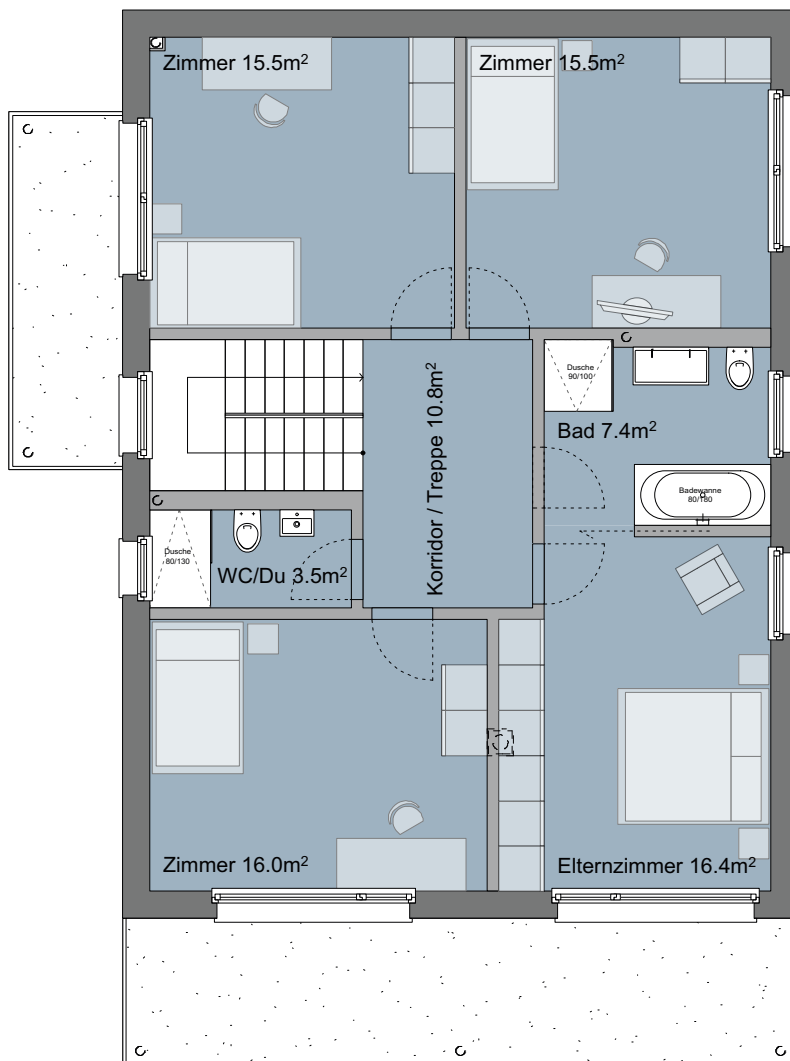

Grundrisse Haus C

Erdgeschoss 1:100

Haus C

Wohnflächen
Erdgeschoss

Brutto
93.0m²

Netto
90.0m²

 **Schindler & Scheibling**
Planen und Bauen. Natürlich mit Holz.
Planung & Realisierung
Schindler & Scheibling AG
044 944 93 30
info@schindler-scheibling.ch
www.schindler-scheibling.ch

Grundrisse Haus C

Obergeschoss 1:100

C

Haus C

Wohnflächen
Obergeschoss

Brutto
93.0m²

Netto
85.0m²

 Schindler & Scheibling
Planen und Bauen. Natürlich mit Holz.